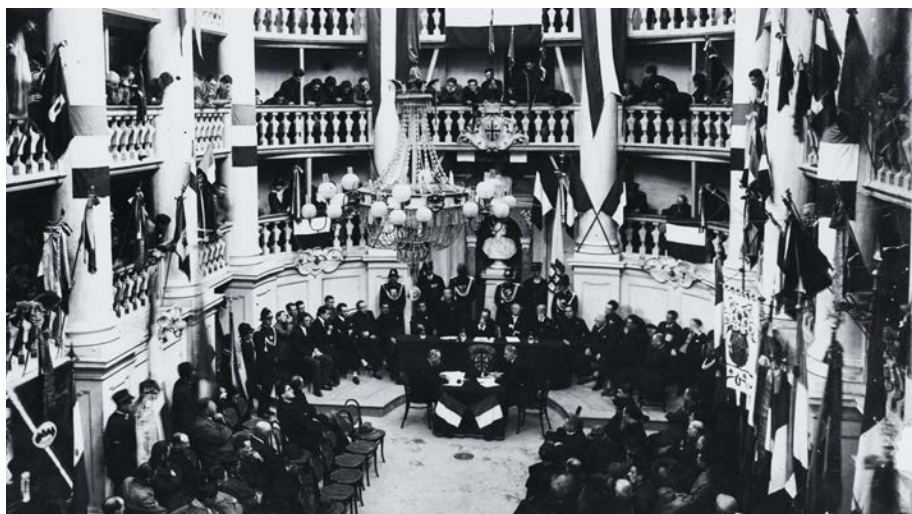

mostra

IL FASCISMO

origini e caratteri

Antonio Piccinini e le vicende reggiane

In collaborazione con: Istituto Alcide Cervi - ISTORECO - ALPI - APC - ANPC

e il patrocinio di: **#RE21/22**

LACULTURANONSTARAAALSUOPOSTO

Mercoledì 24 agosto ore 20:00

AEROPORTO REGGIO EMILIA: LA FESTA

Incontro sul tema: Il fascismo - origini e caratteri

con Mirco Carrattieri - storico

Andrea Baravelli - Università di Ferrara